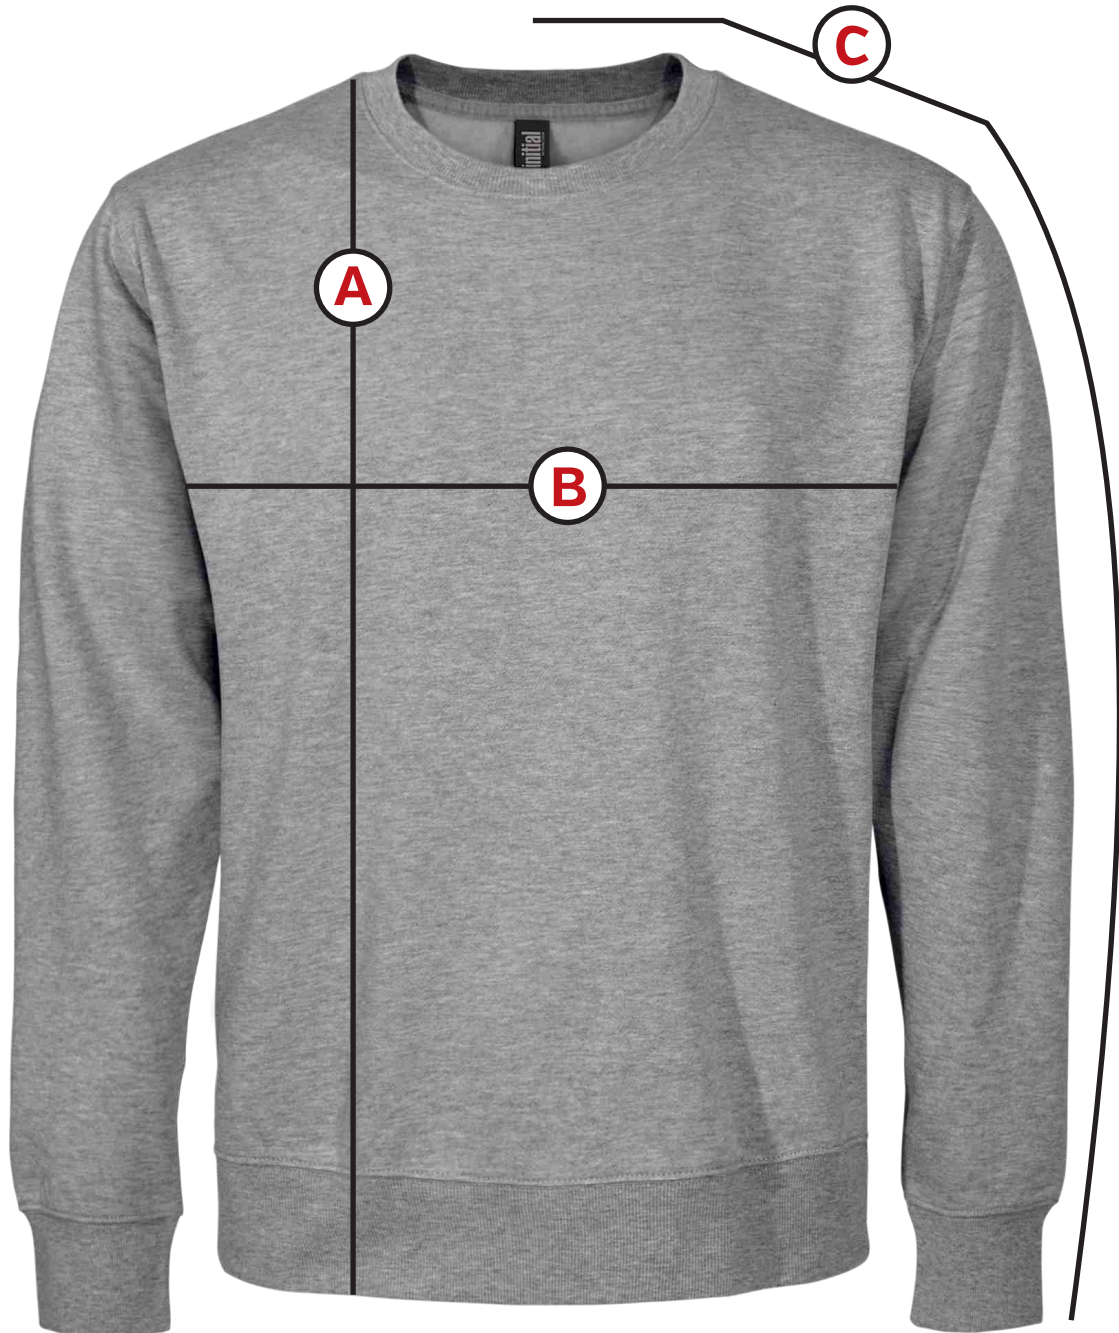

100412U

Chandail col rond - unisexe
Crewneck sweater - unisex

MESURES / MEASUREMENT	TOLERANCE		XS		S		M		L		XL		2XL		3XL	
	(CM)	pouces / inches	(CM)	pouces / inches	(CM)	pouces / inches	(CM)	pouces / inches	(CM)	pouces / inches	(CM)	pouces / inches	(CM)	pouces / inches	(CM)	pouces / inches
A LONGUEUR TOTAL / TOTAL LENGTH	1.5	5/8	70.5	28	70.5	28	73.0	28 1/2	73.0	28 1/2	75.5	29 1/2	78.0	30 1/2	80.5	31 1/2
B POITRINE / CHEST	1.5	5/8	51.0	20	55.0	21 1/2	59.0	23	63.0	25	67.0	26 1/2	72.0	28 1/2	77.0	30 1/2
C LONGUEUR DE MANCHE / SLEEVE LENGTH	1.5	5/8	86.0	34	88.5	35	91.0	36	93.5	37	96.0	38	98.5	39	101.0	40