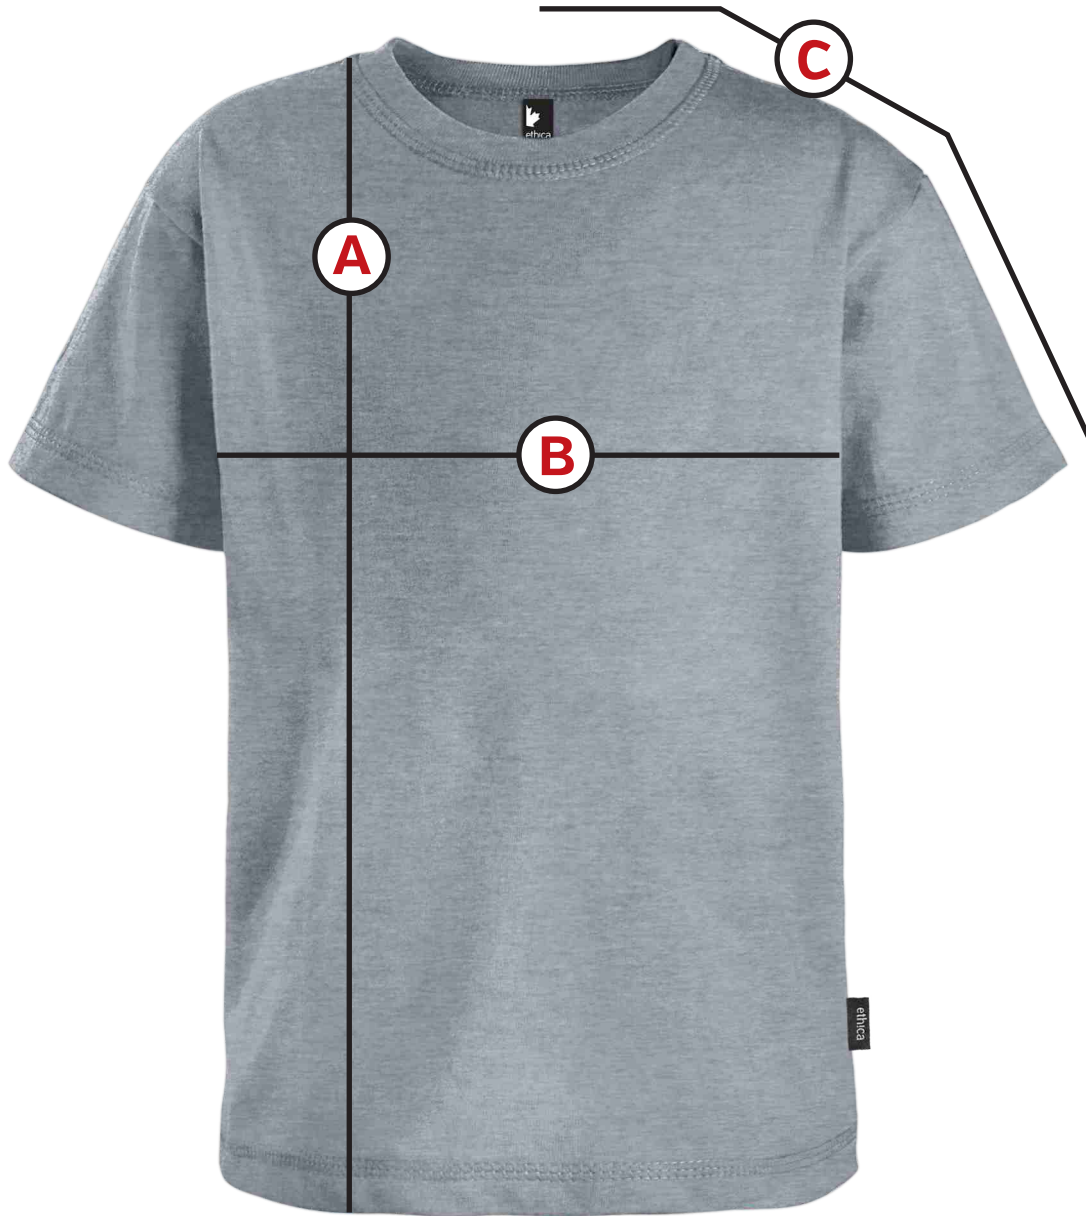

100K43T

T-shirt col rond - enfant
Crewneck t-shirt - toddler

MESURES / MEASUREMENT	TOLERANCE		2		4		6	
	(CM)	pouces / inches	(CM)	pouces / inches	(CM)	pouces / inches	(CM)	pouces / inches
A LONGUEUR TOTAL / TOTAL LENGTH	1.5	5/8	41.5	16 1/2	45.0	17 1/2	49.0	19 1/2
B POITRINE / CHEST	1.5	5/8	31.5	12 1/2	34.5	13 1/2	37.5	15
C LONGUEUR DE MANCHE / SLEEVE LENGTH	1.5	5/8	25.5	10	28.0	11	31.5	12 1/2