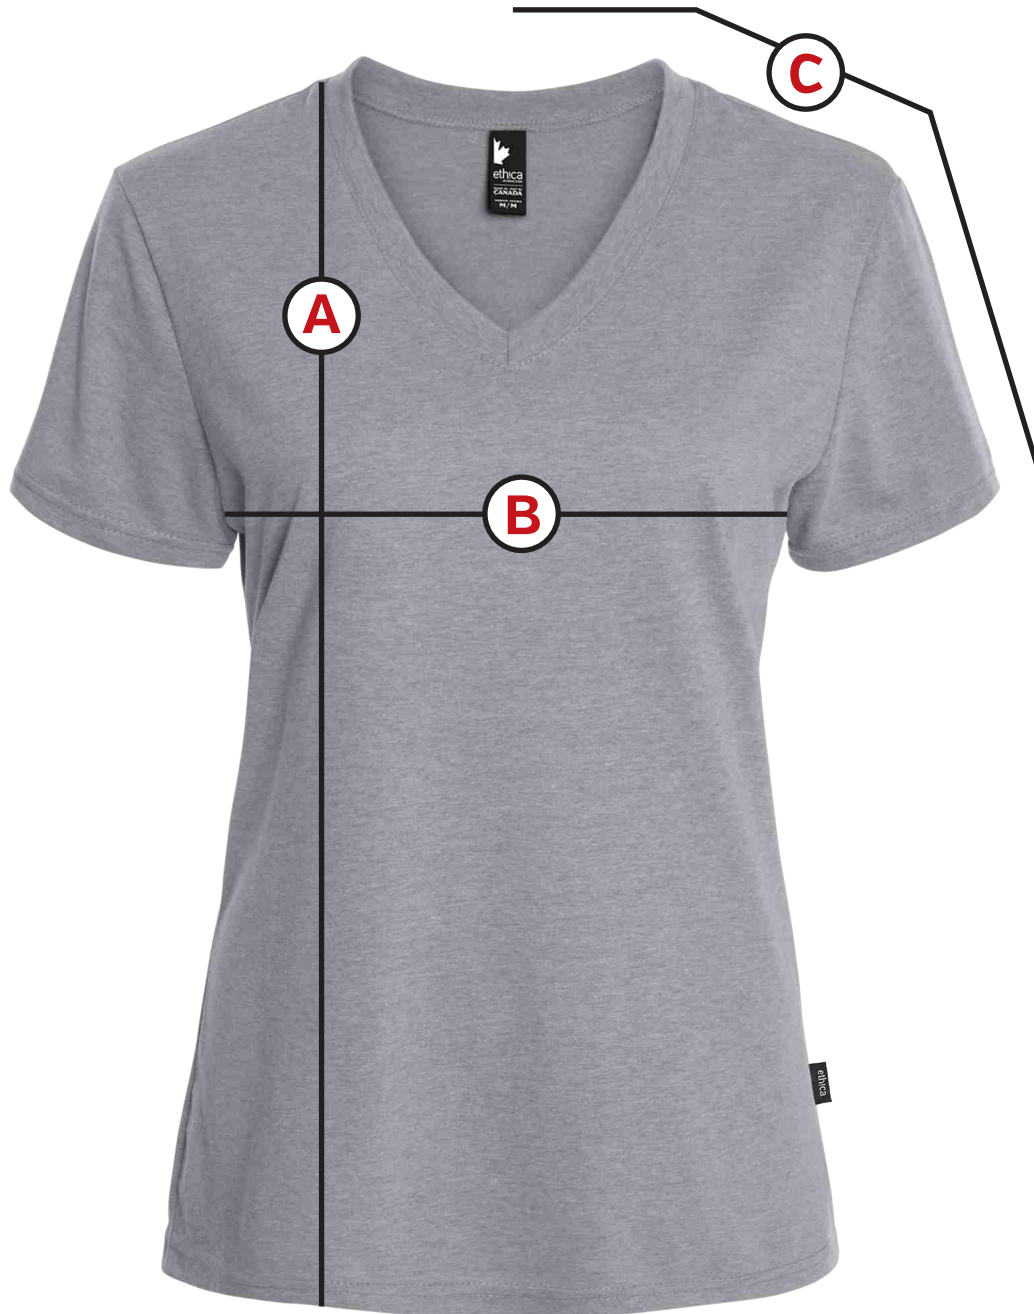

100L29W

T-shirt col en V - femme
V-neck t-shirt - women

	MESURES / MEASUREMENT	TOLERANCE		XS		S		M		L		XL		2X	
		(CM)	pouces / inches	(CM)	pouces / inches	(CM)	pouces / inches	(CM)	pouces / inches	(CM)	pouces / inches	(CM)	pouces / inches	(CM)	pouces / inches
1	LONGUEUR TOTAL / TOTAL LENGTH	1.5	5/8	61.5	24	64.5	25 1/2	67.5	26 1/2	70.5	28	75.0	29 1/2	76.5	30
2	POITRINE / CHEST	1.5	5/8	42.5	16 1/2	46.5	18 1/2	50.5	20	54.5	21 1/2	60.5	24	66.5	26
3	LONGUEUR DE MANCHE / SLEEVE LENGTH	1.5	5/8	37.0	14 1/2	39.0	15 1/2	41.0	16	43.0	17	46.5	18 1/2	49.5	19 1/2