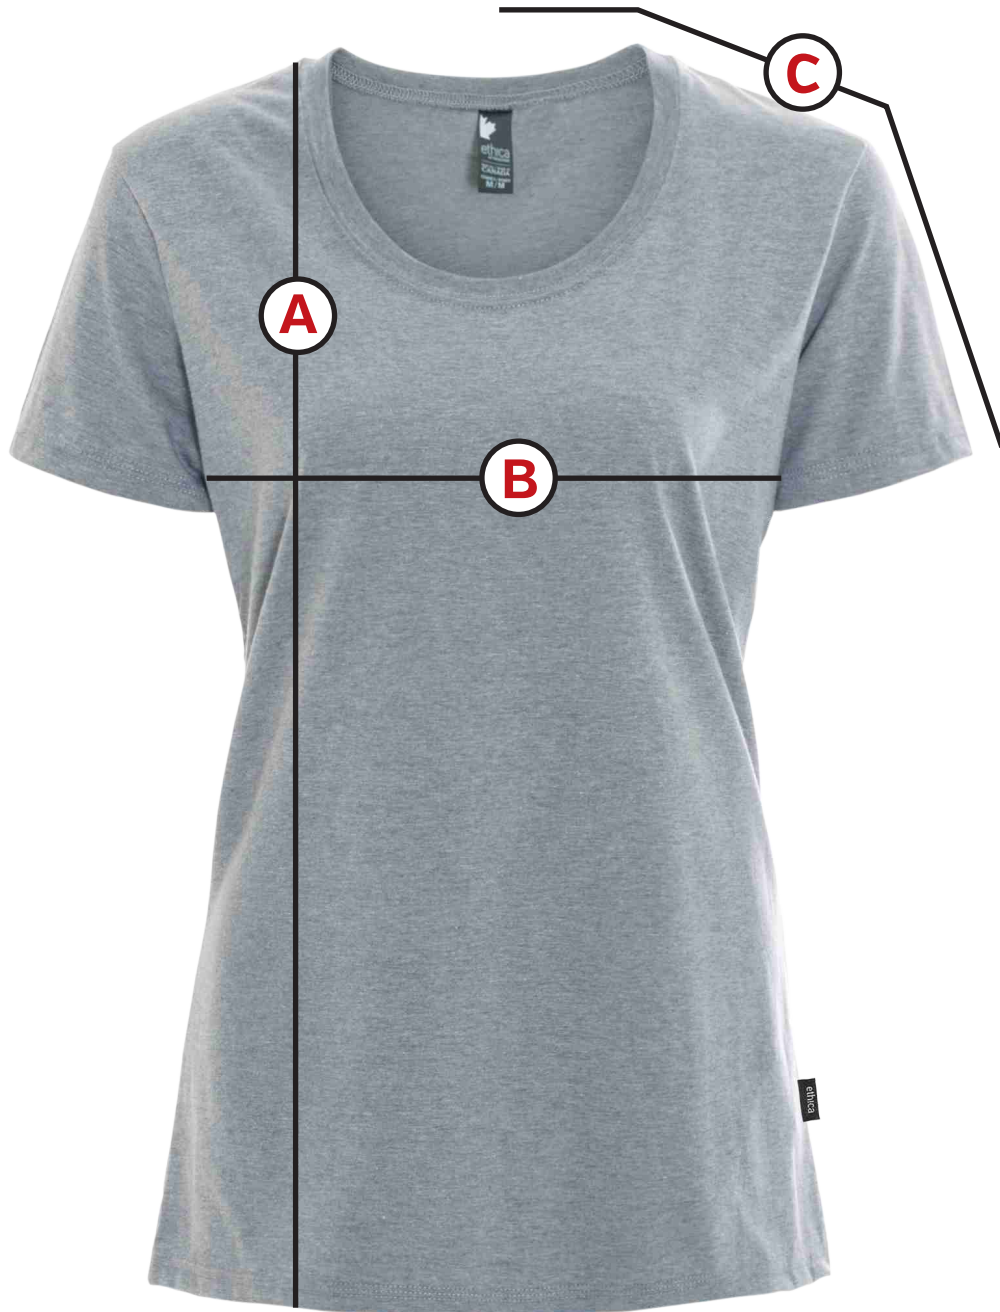

100L2YW

T-shirt col rond - femme
Crewneck t-shirt - women

MESURES / MEASUREMENT	TOLERANCE		XS		S		M		L		XL		2X		3X		4X	
	(CM)	pouces / inch	(CM)	pouces / inches	(CM)	pouces / inches	(CM)	pouces / inches	(CM)	pouces / inches	(CM)	pouces / inches	(CM)	pouces / inches	(CM)	pouces / inches	(CM)	pouces / inches
A LONGUEUR TOTAL / TOTAL LENGTH	1.5	5/8	60.5	24	63.5	25	66.5	26 1/4	69.5	27 1/2	74.0	29	75.5	29 3/4	78.0	30 3/4	79.5	31 1/4
B POITRINE / CHEST	1.5	5/8	42.5	16 3/4	46.5	18 1/4	50.5	20	54.5	21 1/2	60.5	24	66.5	26 1/4	71.5	28	75.5	29 1/2
C LONGUEUR DE MANCHE / SLEEVE LENGTH	1.5	5/8	37.0	14 1/2	39.0	15 1/2	41.0	16	43.0	17	46.5	18 1/4	49.5	19 1/2	52.5	20 3/4	55.0	21 3/4