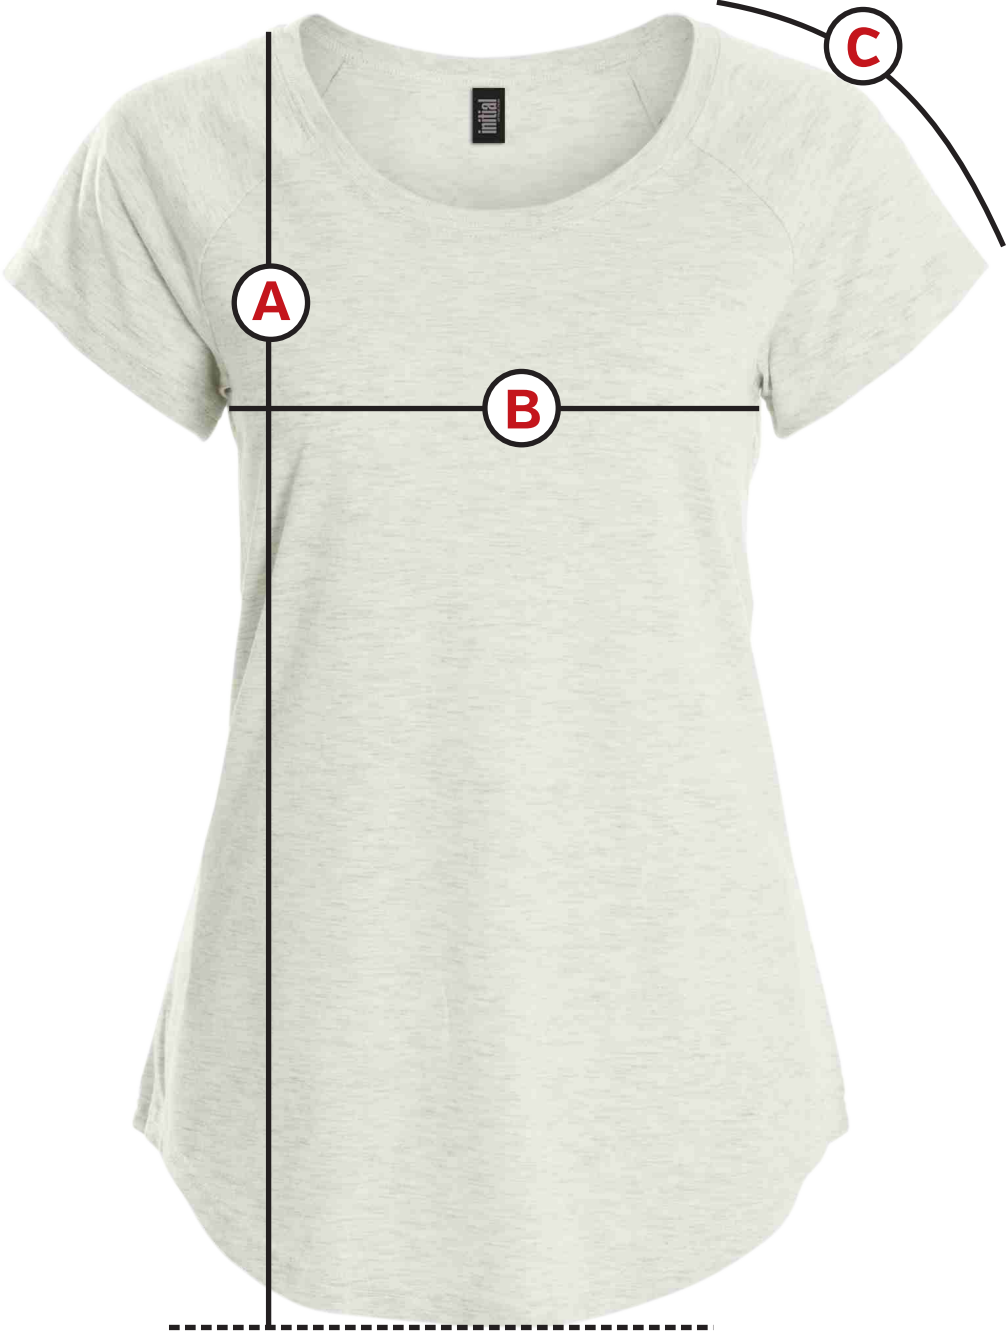

100L7AW

T-shirt ligne A - femme
A line t-shirt - women

MESURES / MEASUREMENT	TOLERANCE		S		M		L		XL		2XL	
	(CM)	pouces / inches	(CM)	pouces / inches	(CM)	pouces / inches	(CM)	pouces / inches	(CM)	pouces / inches	(CM)	pouces / inches
A LONGUEUR TOTAL / TOTAL LENGTH	1.5	5/8	67.0	26 1/2	69.0	27	72.0	28 1/2	75.0	29 1/2	78.0	30 1/2
B POITRINE / CHEST	1.5	5/8	42.5	16 1/2	46.5	18 1/2	50.5	20	54.5	21 1/2	58.5	23
C LONGUEUR DE MANCHE / SLEEVE LENGTH	1.5	5/8	19.0	7 1/2	20.0	8	21.0	8 1/2	22.0	8 1/2	23.0	9