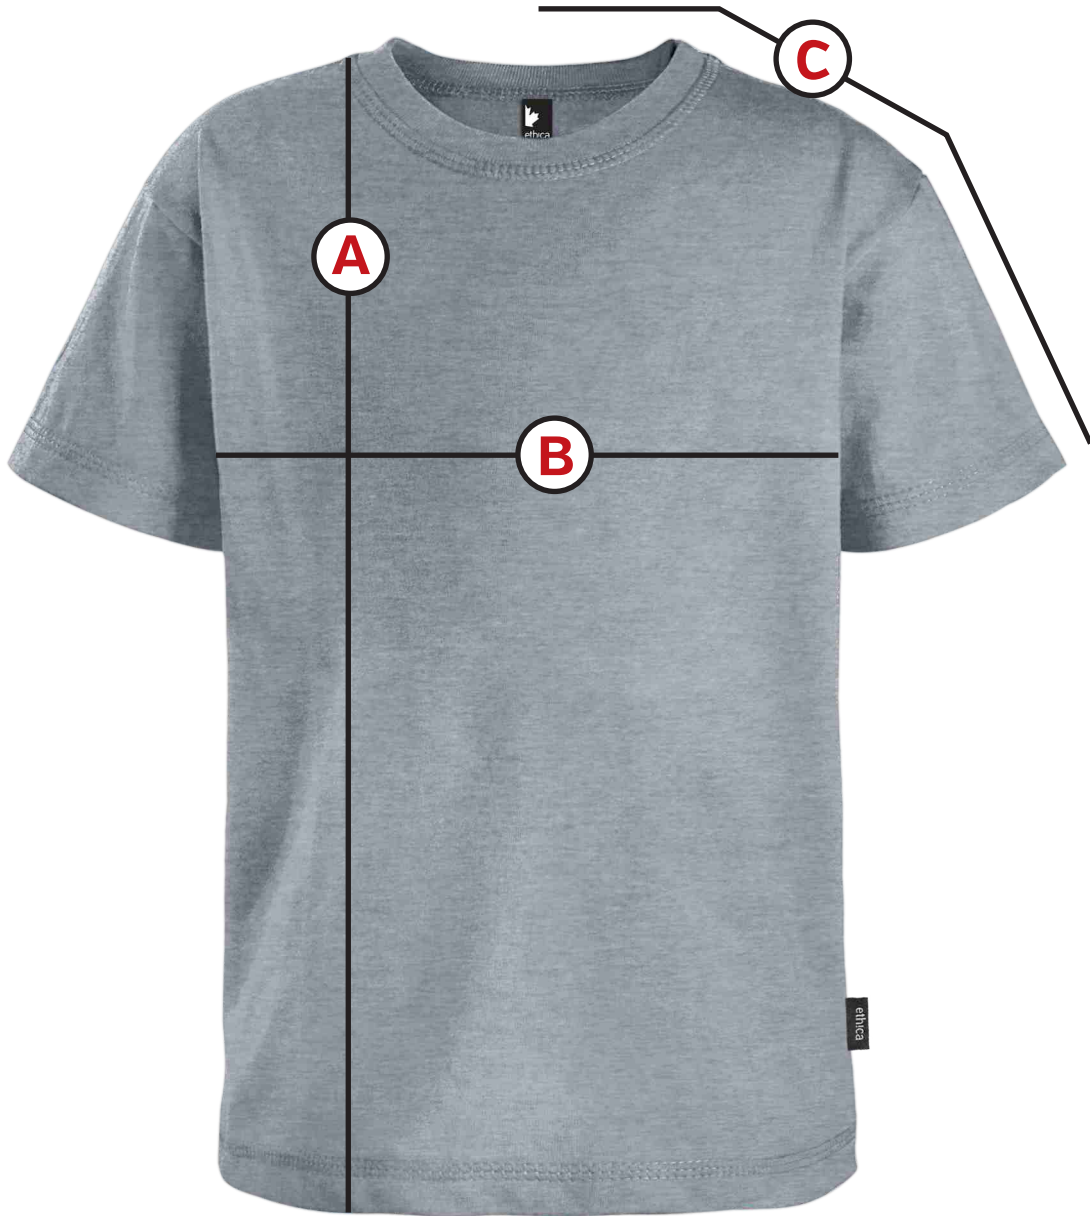

100Y43Y

T-shirt col rond - adolescent
Crewneck t-shirt - youth

MESURES / MEASUREMENT	TOLERANCE		8		10		12	
	(CM)	pouces / inches	(CM)	pouces / inches	(CM)	pouces / inches	(CM)	pouces / inches
A LONGUEUR TOTAL / TOTAL LENGTH	1.5	5/8	54.0	21 1/2	58.0	23	63.0	25
B POITRINE / CHEST	1.5	5/8	41.0	16	43.0	17	46.0	18
C LONGUEUR DE MANCHE / SLEEVE LENGTH	1.5	5/8	34.0	13 1/2	36.0	14	38.5	15