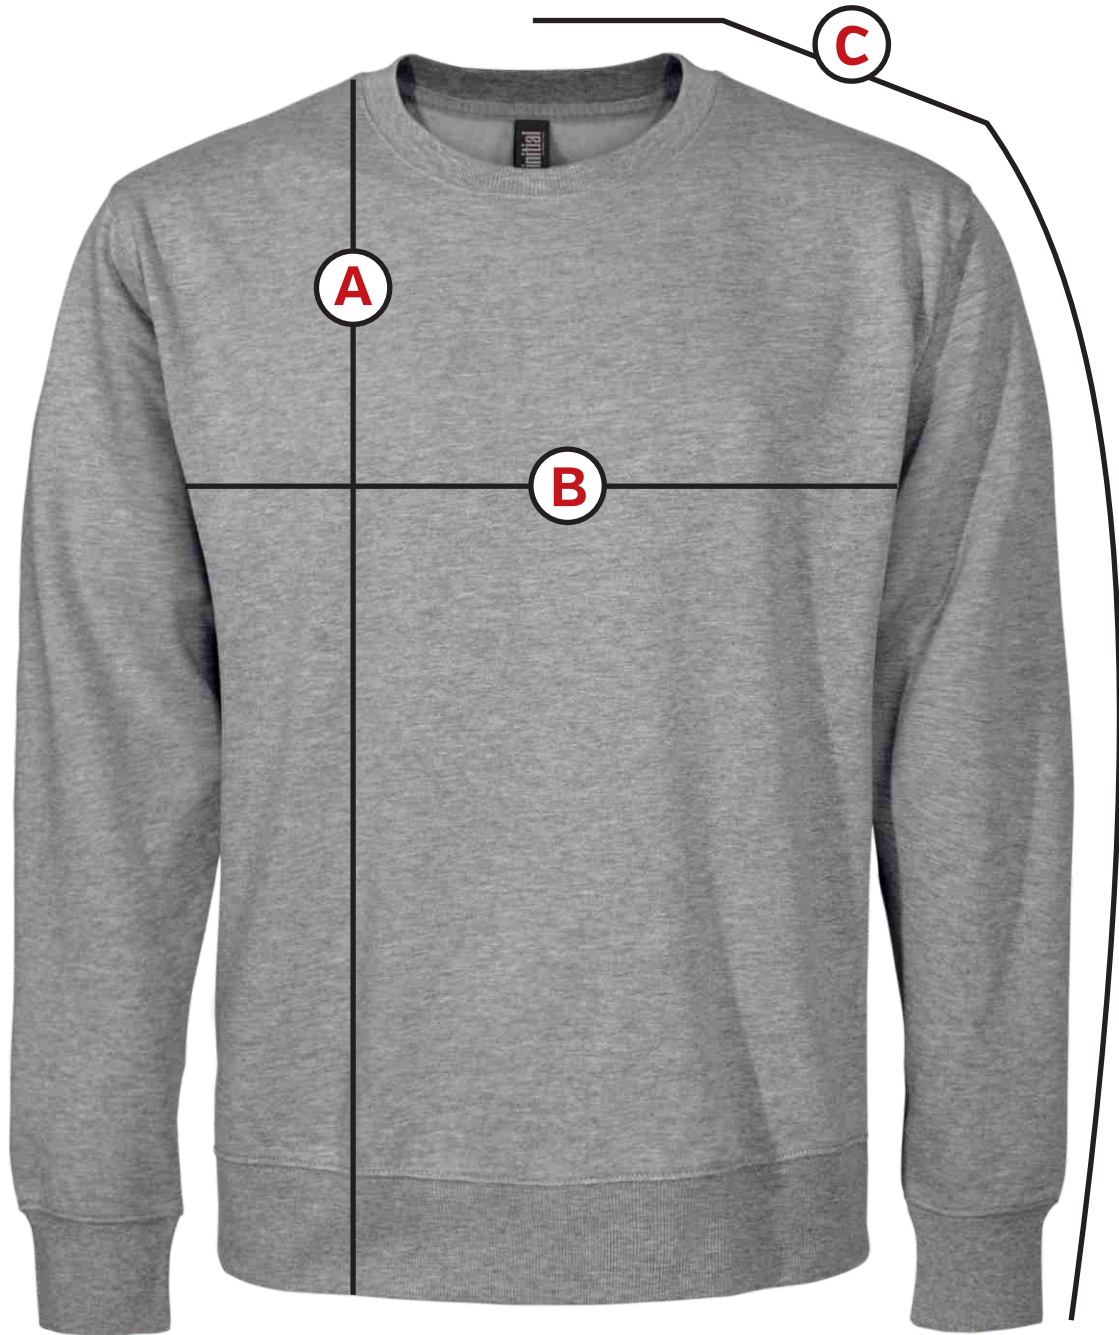

100412U

Chandail col rond - unisexe
Crewneck sweatshirt - unisex

MESURES / MEASUREMENT	TOLERANCE		XS		S		M		L		XL		2XL		3XL	
	(CM)	pouces / inches	(CM)	pouces / inches	(CM)	pouces / inches	(CM)	pouces / inches	(CM)	pouces / inches	(CM)	pouces / inches	(CM)	pouces / inches	(CM)	pouces / inches
A LONGUEUR TOTAL / TOTAL LENGTH	1.5	5/8	70.5	28	70.5	28	73.0	28 1/2	73.0	28 1/2	75.5	29 1/2	78.0	30 1/2	80.5	31 1/2
B POITRINE / CHEST	1.5	5/8	51.0	20	55.0	21 1/2	59.0	23	63.0	25	67.0	26 1/2	72.0	28 1/2	77.0	30 1/2
C LONGUEUR DE MANCHE / SLEEVE LENGTH	1.5	5/8	86.0	34	88.5	35	91.0	36	93.5	37	96.0	38	98.5	39	101.0	40