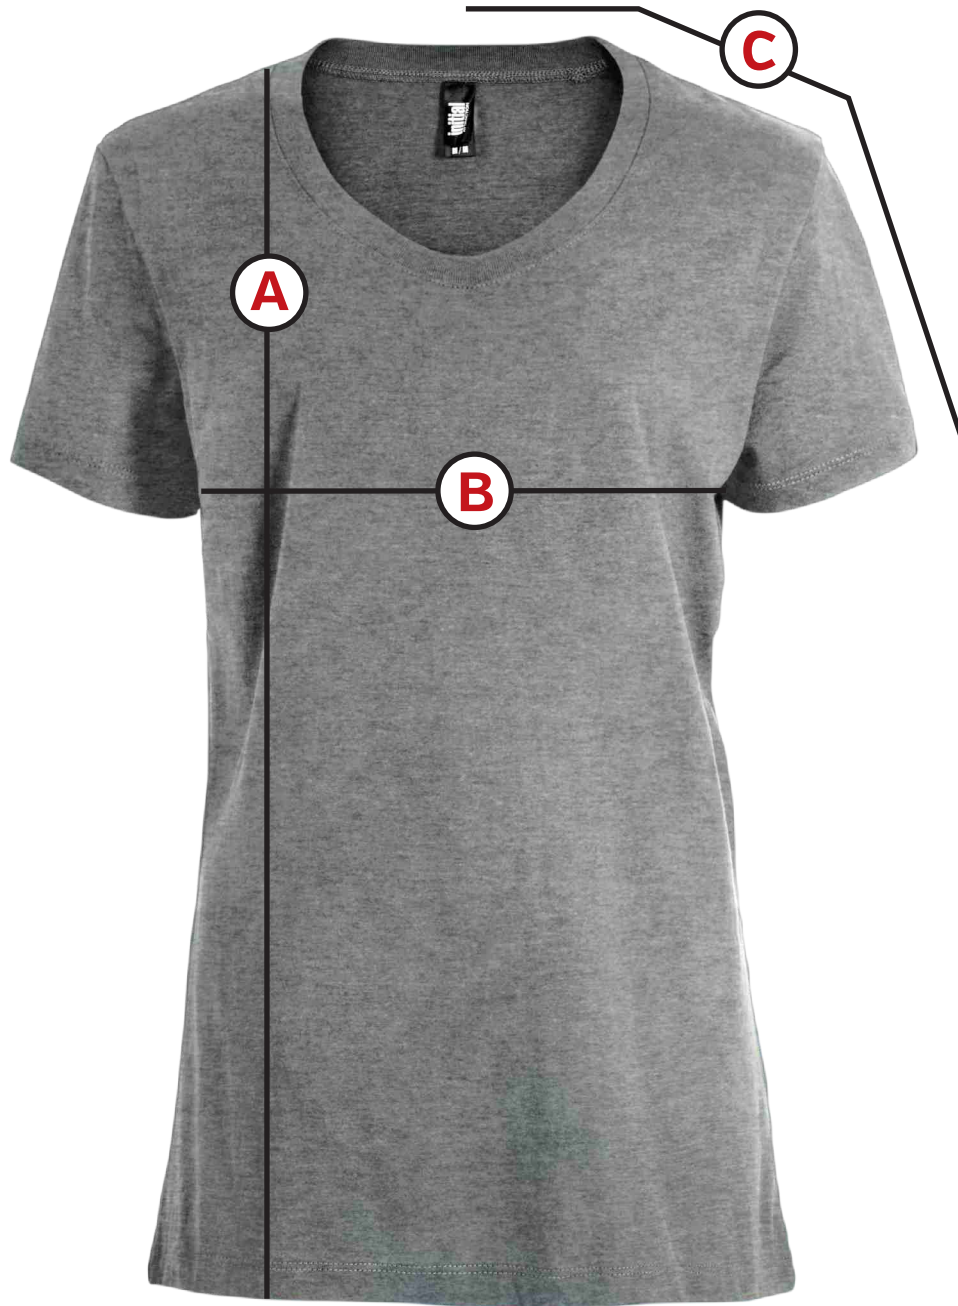

# 100L01W

T-shirt col rond - femme  
Crewneck t-shirt - women

MESURES / MEASUREMENT	TOLERANCE		S		M		L		XL		2XL	
	(CM)	pouces / inches	(CM)	pouces / inches	(CM)	pouces / inches	(CM)	pouces / inches	(CM)	pouces / inches	(CM)	pouces / inches
A LONGUEUR TOTAL / TOTAL LENGTH	1.5	5/8	66.5	26	69.5	27 1/2	72.5	28 1/2	75.5	29 1/2	78.5	31
B POITRINE / CHEST	1.5	5/8	46.0	18	50.0	19 1/2	54.0	21 1/2	58.0	23	62.0	24 1/2
C LONGUEUR DE MANCHE / SLEEVE LENGTH	1.5	5/8	37.0	14 1/2	38.5	15	39.5	15 1/2	41.0	16	42.0	16 1/2