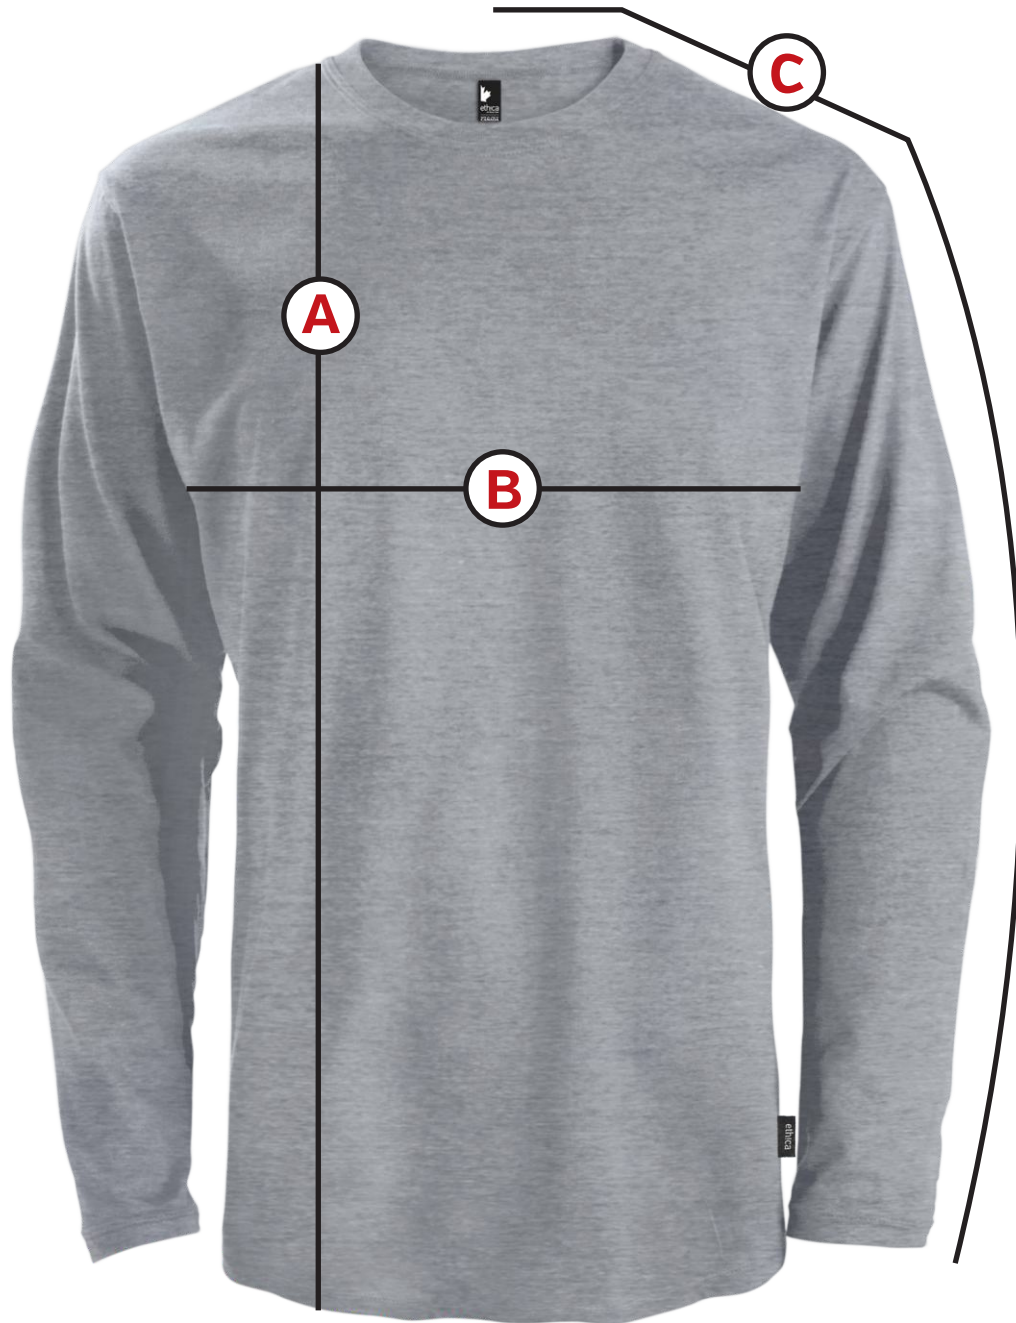

100387U

T-shirt manches longues - unisexe
Long sleeve t-shirt - unisex

MESURES / MEASUREMENT	TOLERANCE		XS		S		M		L		XL		2XL		3XL		4XL		5XL	
	CM	pouces / inches	CM	pouces / inches	CM	pouces / inches	CM	pouces / inches	CM	pouces / inches	CM	pouces / inches	CM	pouces / inches	CM	pouces / inches	CM	pouces / inches	CM	pouces / inches
A LONGUEUR TOTAL / TOTAL LENGTH	1.5	5/8	67.5	26 1/2	69.5	27 1/2	71.5	28	74.5	29 1/2	77.5	30 1/2	80.5	31 1/2	83.5	33	86.5	34	89.5	35
B POITRINE / CHEST	1.5	5/8	45.0	17 1/2	49.0	19 1/2	53.0	21	57.0	22 1/2	61.0	24	65.5	26	70.0	27 1/2	74.5	29 1/2	78.5	31
C LONGUEUR DE MANCHE / SLEEVE LENGTH	1.5	5/8	83.0	32 1/2	86.0	34	89.0	35	92.0	36	94.0	37	95.0	37 1/2	97.0	38	99.0	39	101.0	40

La taille des vêtements peut varier jusqu'à 5%, après la sérigraphie, et ce en raison du traitement par la chaleur requis. Les dimensions ci-dessus représentent les mesures avant l'identification.
Sizes after printing may differ up to 5% due to heat processing. Figures above refer to items pre-decoration